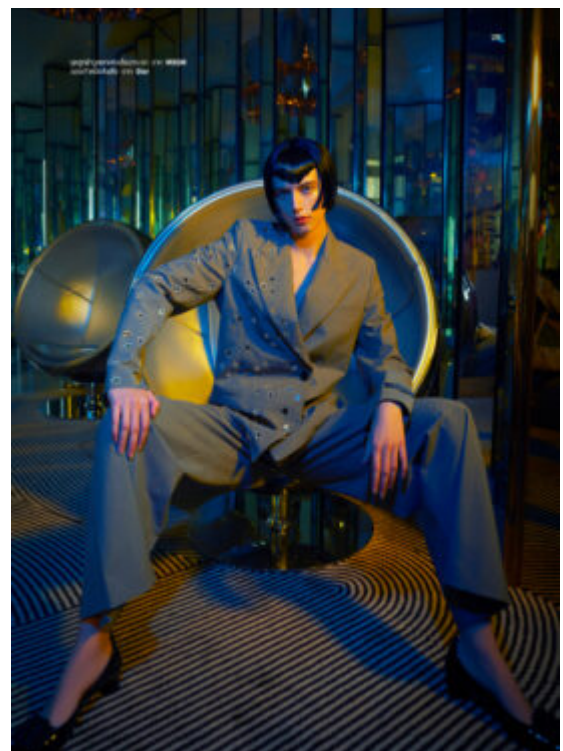

# TRUE MODELS

**Zlata Smalkova**

178 | 90 / 62.5 / 90 / 39 | Brown / Blue